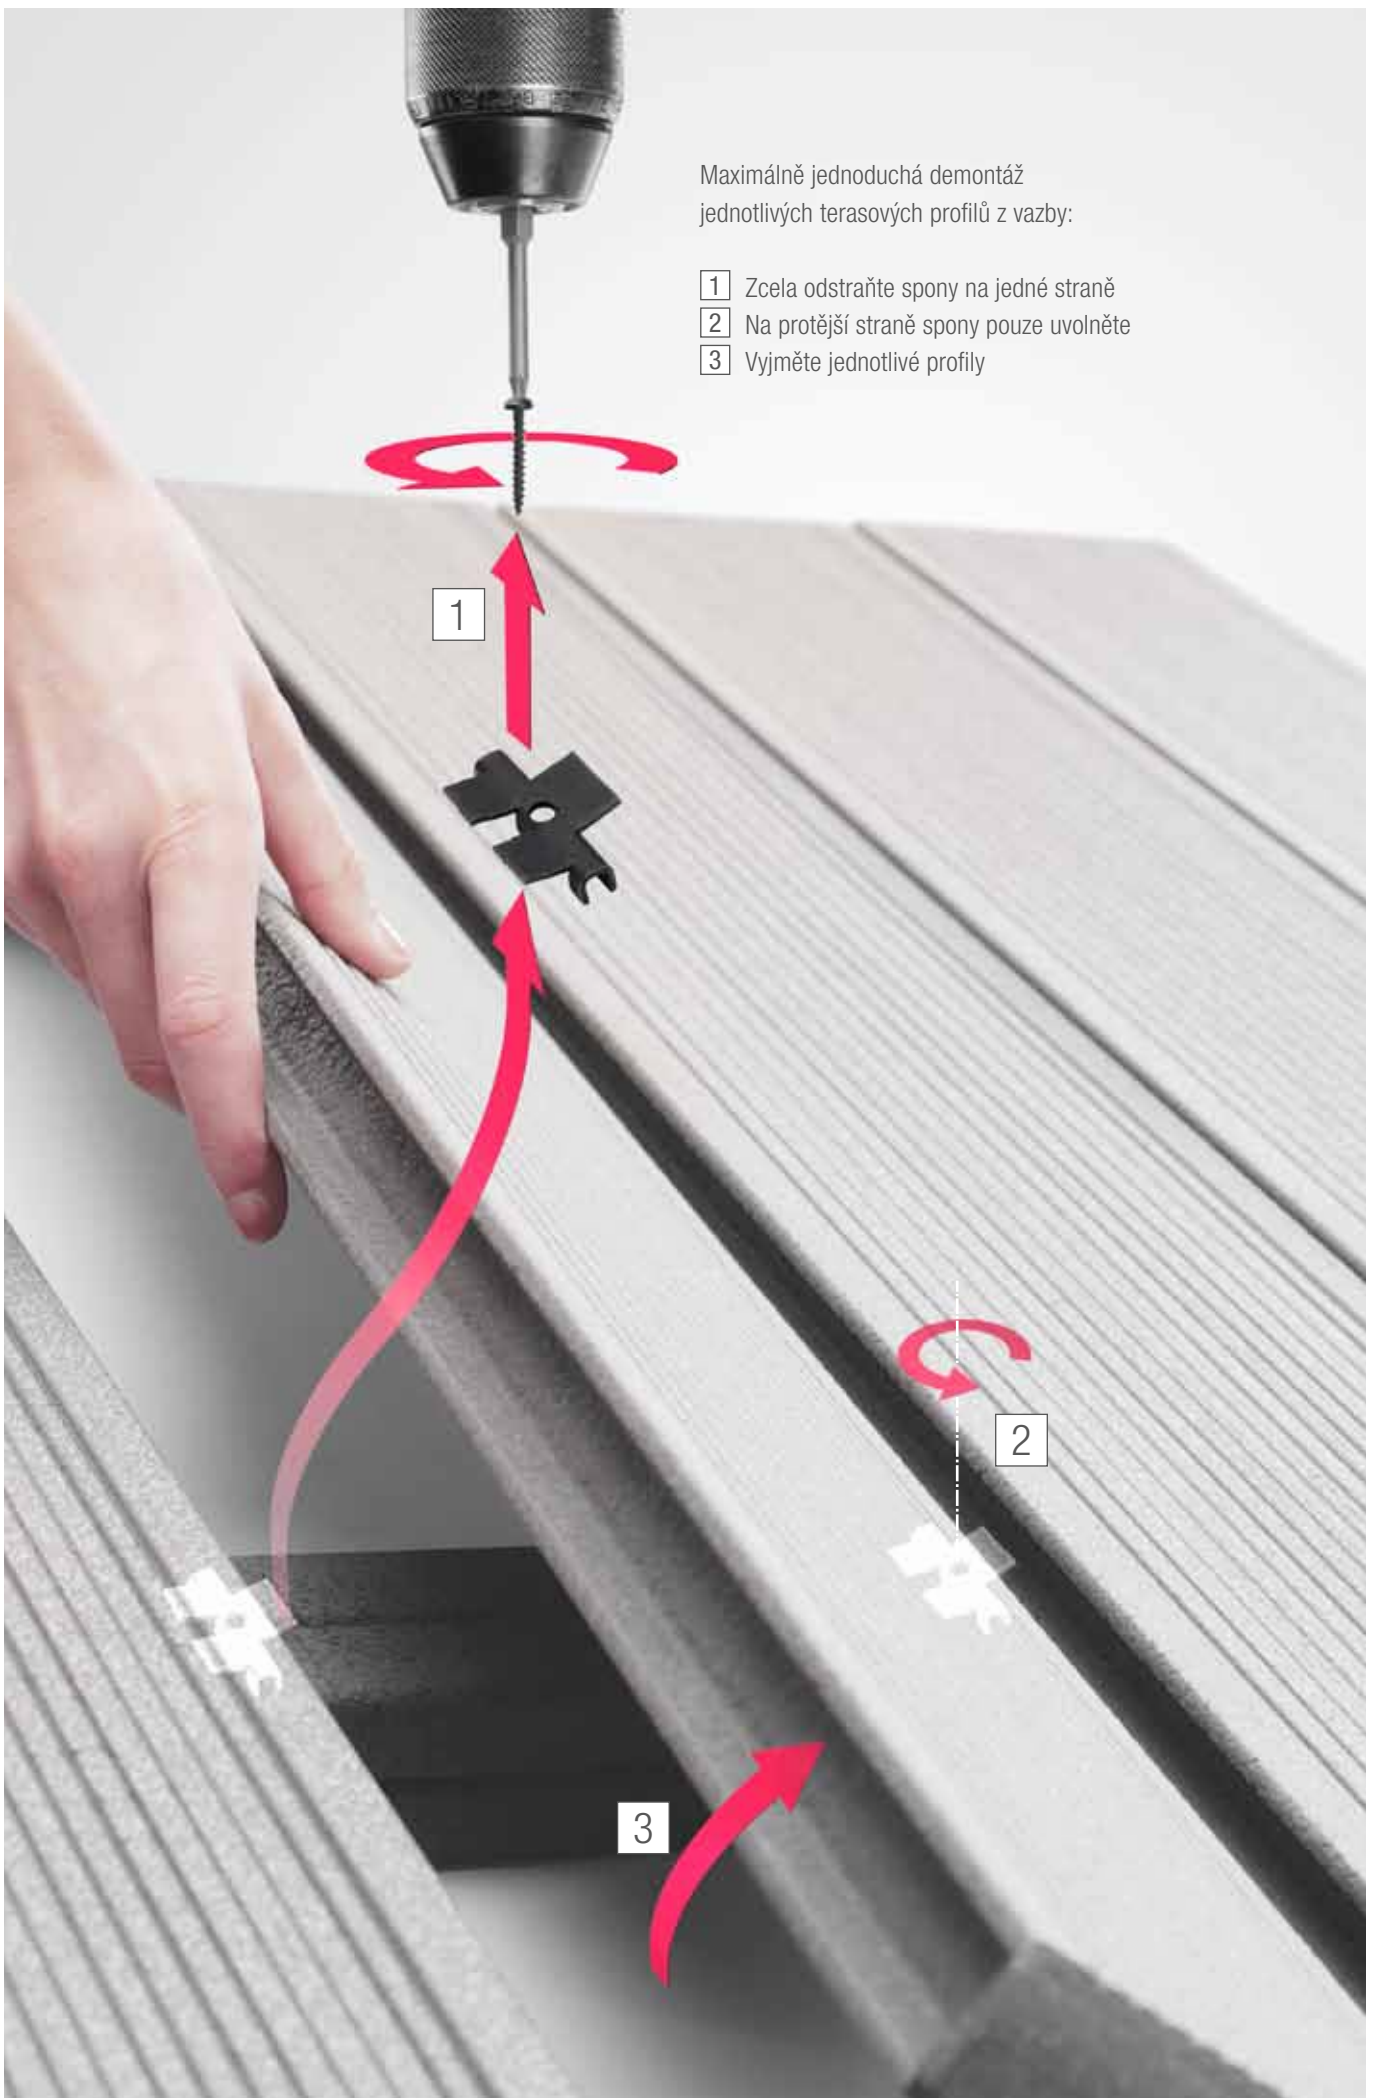

Věrný motto „Montovat – Demontovat – Rozmontovat“ lze RELAZZO pokládat rychle a jednoduše – zcela bez rušivých a vyčnívajících šroubů. Stejně jednoduše lze jednotlivá prkna vyměnit nebo demontovat.

Spony používané v systému RELAZZO jsou zhotoveny z nerezové oceli (V4A) se speciální povrchovou úpravou. Toto nadstandardní řešení umožní používat systém RELAZZO také v blízkosti zařízení se slanou nebo chlorovanou vodou.

Maximálně jednoduchá demontáž  
jednotlivých terasových profilů z vazby:

- 1 Zcela odstraňte spony na jedné straně
- 2 Na protější straně spony pouze uvolněte
- 3 Vyjměte jednotlivé profily